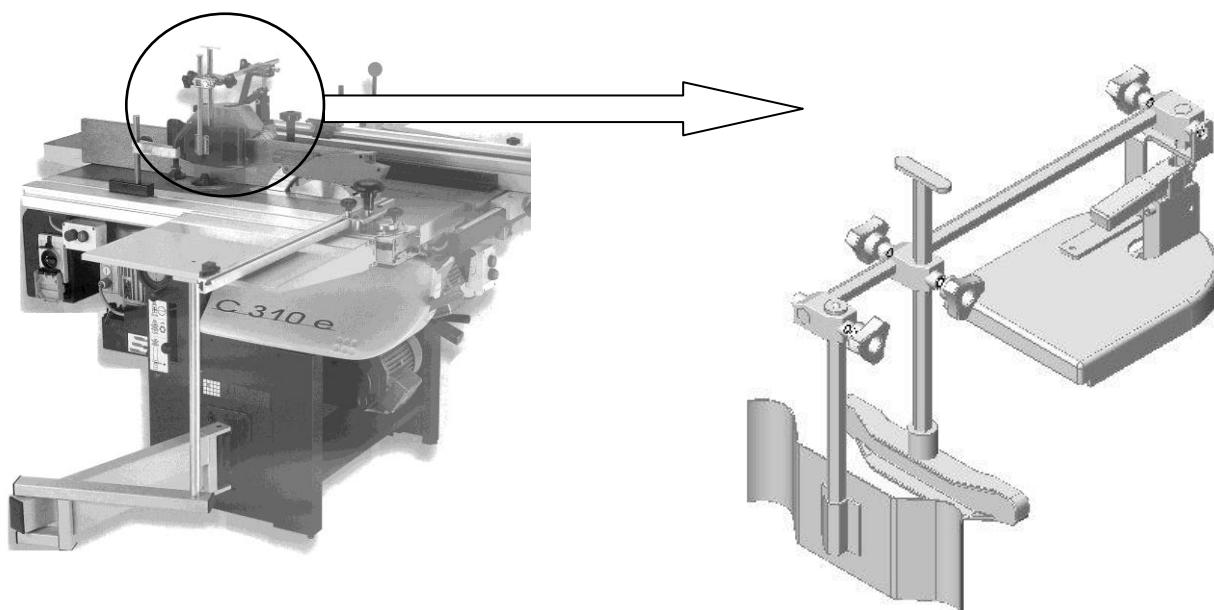

COMBINÉE À BOIS

SUPPORT DE PROTECTEUR

Ép. tôle : 4mm
Rayons de pliage : 2mm
Hexagone : 13 sur plats